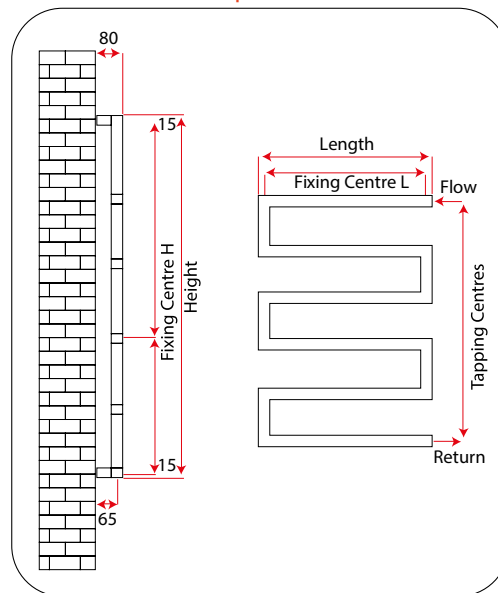

Serpentine