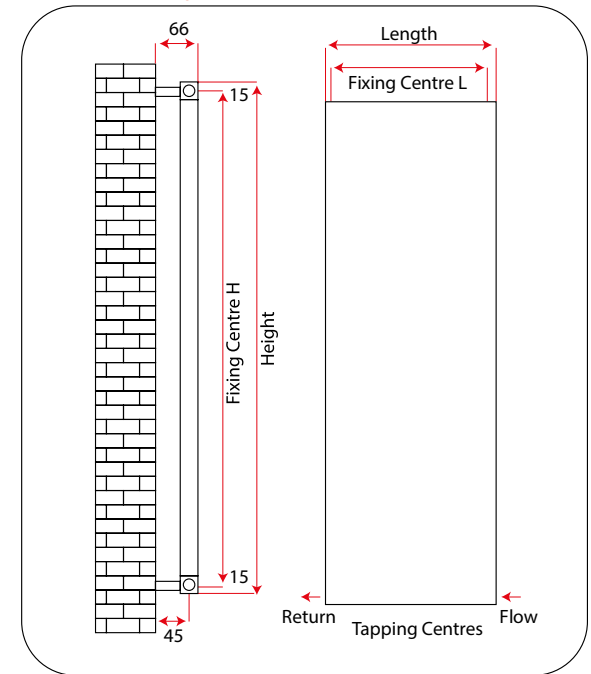

Quartz, Studio & Exclusive	Water Content (L)	Weight (KG)	Tapping Centres +/- 2mm	Fixing Centres (H) +/- 2mm	Fixing Centres (L) +/- 2mm
RXQZ- 0800420-gl	3	9.7	495	770	350
RXQZ- 0800560-gl	4	14	635	770	490
RXQZ- 1200420-gl	4.3	14.2	495	1170	350
RXQZ- 1200560-gl	6	20.3	635	1170	490
RXQZ- 1500280-gl	3.5	11.7	355	1470	210
RXQZ- 1500420-gl	5.2	17.6	495	1470	350
RXQZ- 1500560-gl	6.5	21.3	635	1470	490
RXQZ- 1800280-gl	4.1	14	355	1770	210
RXQZ- 1800420-gl	6.2	20.9	495	1770	350
RXQZ- 1800560-gl	8.3	20.9	635	1770	490
RXQZ- 0800420-gl (H)	3	9.7	770	770	350
RXQZ- 0800560-gl (H)	4	14	770	770	490
RXQZ- 1200420-gl (H)	4.3	14.2	1170	1170	350
RXQZ- 1200460-gl (H)	6	20.3	1170	1170	490
RXQZ- 1500280-gl (H)	3.5	11.7	1470	1470	210
RXQZ- 1500420-gl (H)	5.2	17.6	1470	1470	350
RXQZ- 1500560-gl (H)	6.5	21.3	1470	1470	490
RXQZ- 1800280-gl (H)	4.1	14	1770	1770	210
RXQZ- 1800420-gl (H)	6.2	20.9	1770	1770	350
RXQZ- 1800560-gl (H)	8.3	20.9	1770	1770	490

- (H) = Horizontal
- Sold as Vertical, please specify for Horizontal
- Vertical tapping centres are based on use of Radox valves
- Table applies to Quartz, Quartz Exclusive and Bespoke Glass

Quartz, Quartz Studio & Exclusive