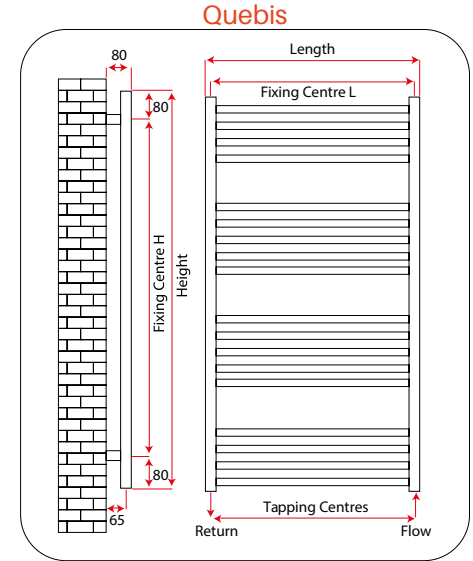

### Quartz, Quartz Studio & Exclusive

Quebis	Water Content (L)	Weight (KG)	Tapping Centres +/- 2mm	Fixing Centres (H) +/- 2mm	Fixing Centres (L) +/- 2mm
RXQU-0610300	2.3	6.1	270	450	270
RXQU-0700500	2.4	6.3	470	540	470
RXQU-0700600	3.9	10.8	570	540	570
RXQU-1100300	3	7.5	270	940	270
RXQU-1100400	3.5	8.9	370	940	370
RXQU-1100500	3.9	10.1	470	940	470
RXQU-1100600	4.5	11.9	570	940	570
RXQU-1550500	5.6	14.4	470	1390	470
RXQU-1550600	6.46	16.97	570	1390	570
RXQU-06100800	4.8	13.5	770	450	770
RXQU-06101000	5.8	16.5	970	450	970